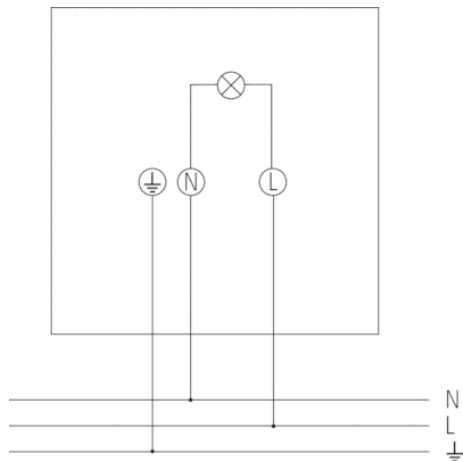

Описание

- LED светильник
- Мощность LED - 10 Вт
- Подходит для использования на улице
- Прожектор может поворачиваться на 45° вниз и 90° вверх
- НЕ диммируется!

Технические характеристики

| | |
|-------------------------------|-------------------|
| Номинальное напряжение | 230 V AC |
| Частота | 50 – 60 Hz |
| Цвет | Белый |
| Релейный выход | Освещение |
| Тип монтажа | Настенный монтаж |
| Мощность LED (световой поток) | 750 lm |
| Цветовая температура | 5000 - 5600 K |
| высота установки | 2 – 4 m |
| Дистанционно управляемый | – |
| Температура окружающей среды | -20 °C ... +40 °C |
| Класс электрической защиты | I |
| Степень защиты | IP 55 |

Пример подключения

Чертежи